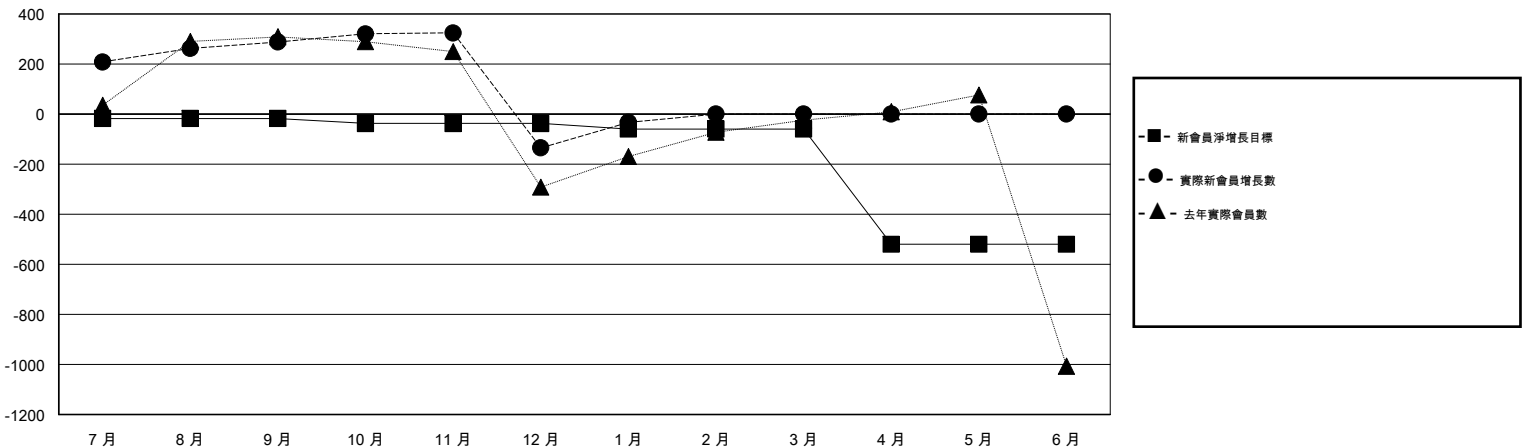

MONTHLY MEMBERSHIP PROGRESS REPORT

District 300 G2

Results as of: 1/31/2017

GMT: PEI-JEN CHEN

地點 REP OF CHINA

GMT憲章區

分會				位會員@每位須繳			
成果 2016-2017				成果 2016-2017			
季	新分會目標	新會	會員流失的分會	季	新會員淨增長目標 (不含復籍或轉會)	實際新會員增長數 (不含復籍或轉會)	實際退會會員 (包括轉會)
7月/8月/9月	1	0	14	7月/8月/9月	-18	338	50
10月/11月/12月	2	0	0	10月/11月/12月	-20	127	550
1月/2月/3月	0	0	0	1月/2月/3月	-22	96	-6
4月/5月/6月	0	0	0	4月/5月/6月	-460	0	0

目標與實際新會累積

目標和實際會員累積

已取消的分會: 14	99 CLUBS OF 164 增添1位或以上的新會員	性別分佈
		男 3,472 (69.05%)
		女 1,556 (30.95%)
放棄的會員		總計家庭單位會員數 800
過世 0	點擊這裡取得累計會員數據	支付減半會費的家庭會員 575
分會已取消 0		
其他 594		
總計 594		