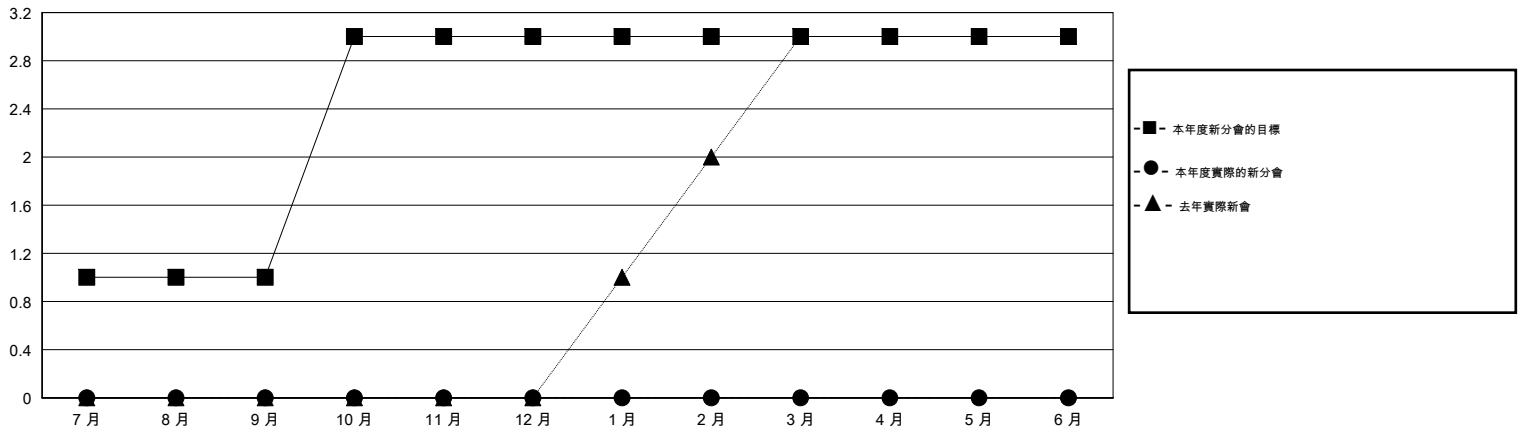

MONTHLY MEMBERSHIP PROGRESS REPORT

District 300 G2

Results as of: 1/31/2017

GMT: PEI-JEN CHEN

地點 REP OF CHINA

GMT憲章區

分會				位會員@每位須繳			
成果 2016-2017				成果 2016-2017			
季	新分會目標	新會	會員流失的分會	季	新會員淨增長目標 (不含復籍或轉會)	實際新會員增長數 (不含復籍或轉會)	實際退會會員 (包括轉會)
7月/8月/9月	1	0	14	7月/8月/9月	-18	338	50
10月/11月/12月	2	0	0	10月/11月/12月	-20	127	550
1月/2月/3月	0	0	0	1月/2月/3月	-22	96	-6
4月/5月/6月	0	0	0	4月/5月/6月	-460	0	0

目標與實際新會累積

目標和實際會員累積

已取消的分會: 14	99 CLUBS OF 164 增添1位或以上的新會員	性別分佈
		男 3,472 (69.05%)
		女 1,556 (30.95%)
放棄的會員		總計家庭單位會員數 800
過世 0	點擊這裡取得累計會員數據	支付減半會費的家庭會員 575
分會已取消 0		
其他 594		
總計 594		